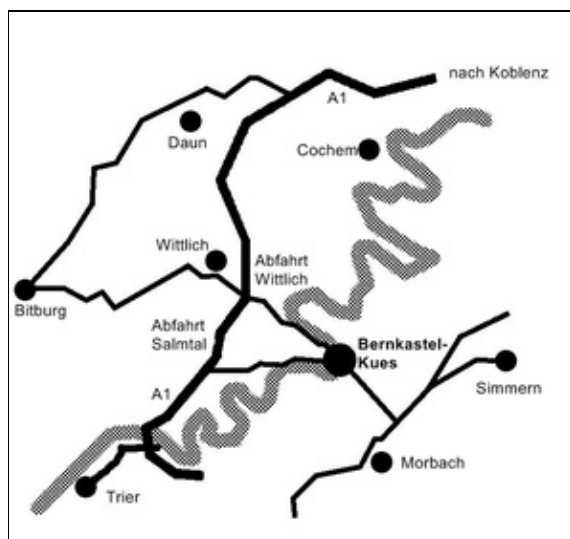

Akademie Kues

[Akademie Kues](#) > [Kontakt](#) > [Anfahrtsbeschreibung](#)

Anfahrt

Am besten ist die Akademie über die Autobahn A1 von Trier kommend Abfahrt Salmtal bzw. von Koblenz kommen Abfahrt Wittlich Mitte oder per Bahn bis Wittlich Hbf (Wengerrohr) erreichbar. Von Wittlich Hbf verkehren Linienbusse nach Bernkastel-Kues.