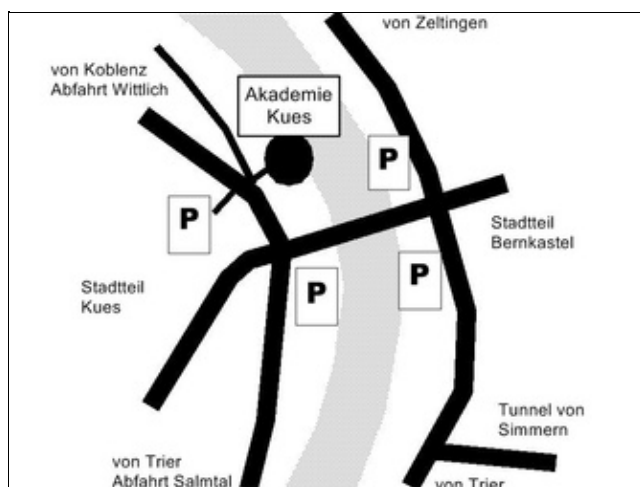

## Akademie Kues

[Akademie Kues](#) > [Kontakt](#) > [Anfahrtsbeschreibung](#)

# Anfahrt

Am besten ist die Akademie über die Autobahn A1 von Trier kommend Abfahrt Salmtal bzw. von Koblenz kommen Abfahrt Wittlich Mitte oder per Bahn bis Wittlich Hbf (Wengerrohr) erreichbar. Von Wittlich Hbf verkehren Linienbusse nach Bernkastel-Kues.