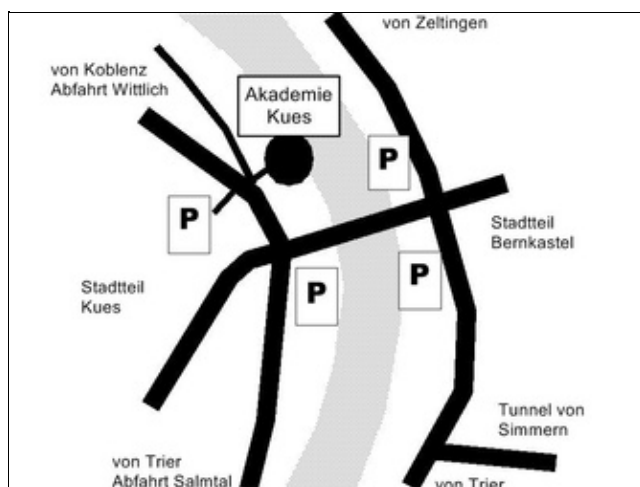

Akademie Kues

[Akademie Kues](#) > [Kontakt](#) > [Anfahrtsbeschreibung](#)

Anfahrt

Am besten ist die Akademie über die Autobahn A1 von Trier kommend Abfahrt Salmtal bzw. von Koblenz kommen Abfahrt Wittlich Mitte oder per Bahn bis Wittlich Hbf (Wengerohr) erreichbar. Von Wittlich Hbf verkehren Linienbusse nach Bernkastel-Kues.