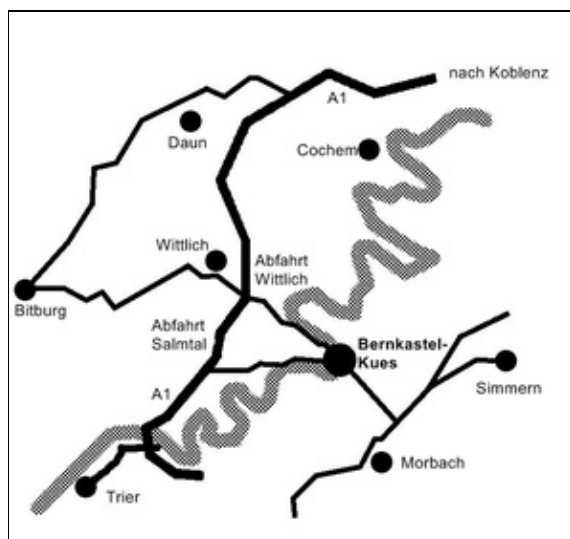

## Akademie Kues

[Akademie Kues](#) > [Kontakt](#) > [Anfahrtsbeschreibung](#)

# Anfahrt

Am besten ist die Akademie über die Autobahn A1 von Trier kommend Abfahrt Salmtal bzw. von Koblenz kommen Abfahrt Wittlich Mitte oder per Bahn bis Wittlich Hbf (Wengerrohr) erreichbar. Von Wittlich Hbf verkehren Linienbusse nach Bernkastel-Kues.