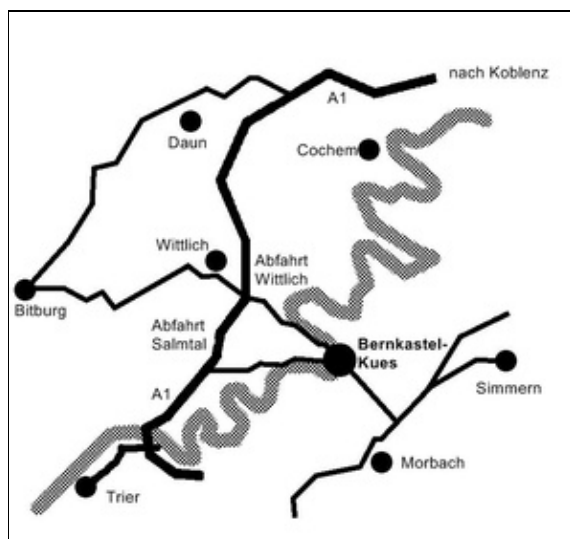

Akademie Kues

[Akademie Kues](#) > [Kontakt](#) > [Anfahrtsbeschreibung](#)

Anfahrt

Am besten ist die Akademie über die Autobahn A1 von Trier kommend Abfahrt Salmtal bzw. von Koblenz kommen Abfahrt Wittlich Mitte oder per Bahn bis Wittlich Hbf (Wengerohr) erreichbar. Von Wittlich Hbf verkehren Linienbusse nach Bernkastel-Kues.