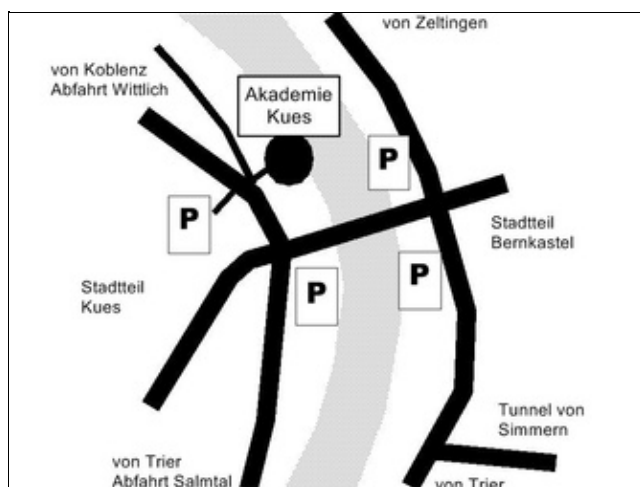

Akademie Kues

[Akademie Kues](#) > [Kontakt](#) > [Anfahrtsbeschreibung](#)

Anfahrt

Am besten ist die Akademie über die Autobahn A1 von Trier kommend Abfahrt Salmtal bzw. von Koblenz kommen Abfahrt Wittlich Mitte oder per Bahn bis Wittlich Hbf (Wengerrohr) erreichbar. Von Wittlich Hbf verkehren Linienbusse nach Bernkastel-Kues.